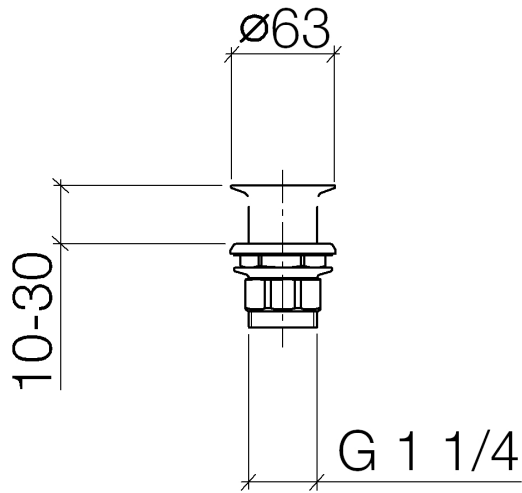

10 110 970

Passt zu: IMO, LULU, MADISON, MEM,
TARA, CL.1, LISSÉ, VAIA, META, CYO

| | | |
|---|---------------------------------|---------------|
|  | Dark Chrome | 10 110 970-19 |
|  | Chrom | 10 110 970-00 |
|  | Platin gebürstet | 10 110 970-06 |
|  | Platin | 10 110 970-08 |
|  | Messing (23kt Gold) | 10 110 970-09 |
|  | Light Gold | 10 110 970-26 |
|  | Light Gold gebürstet | 10 110 970-27 |
|  | Messing gebürstet (23kt Gold) | 10 110 970-28 |
|  | Schwarz matt | 10 110 970-33 |
|  | Bronze gebürstet | 10 110 970-42 |
|  | Champagne gebürstet (22kt Gold) | 10 110 970-46 |
|  | Champagne (22kt Gold) | 10 110 970-47 |
|  | Chrom gebürstet | 10 110 970-93 |
|  | Dark Platin gebürstet | 10 110 970-99 |

Siebventil 1 1/4" - Dark Chrome

IMO

10 110 970

Nur für Becken ohne Überlauf geeignet.

10 110 970

10 110 970

Ersatzteile für die
anderen
Oberflächenvarianten
finden Sie hier:
Chrom